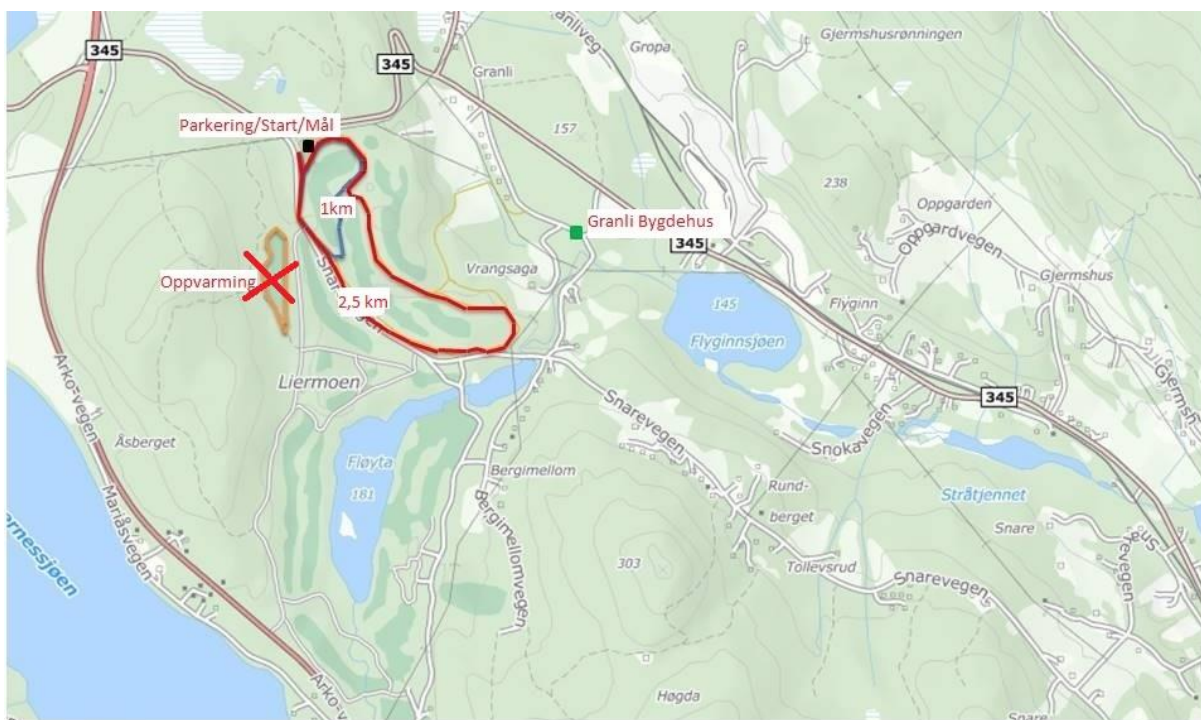

Løypekart

- Liermoen stadion
- 1 km løype
- 2,6 km løype
- Oppvarming
- Granli Bygdehus