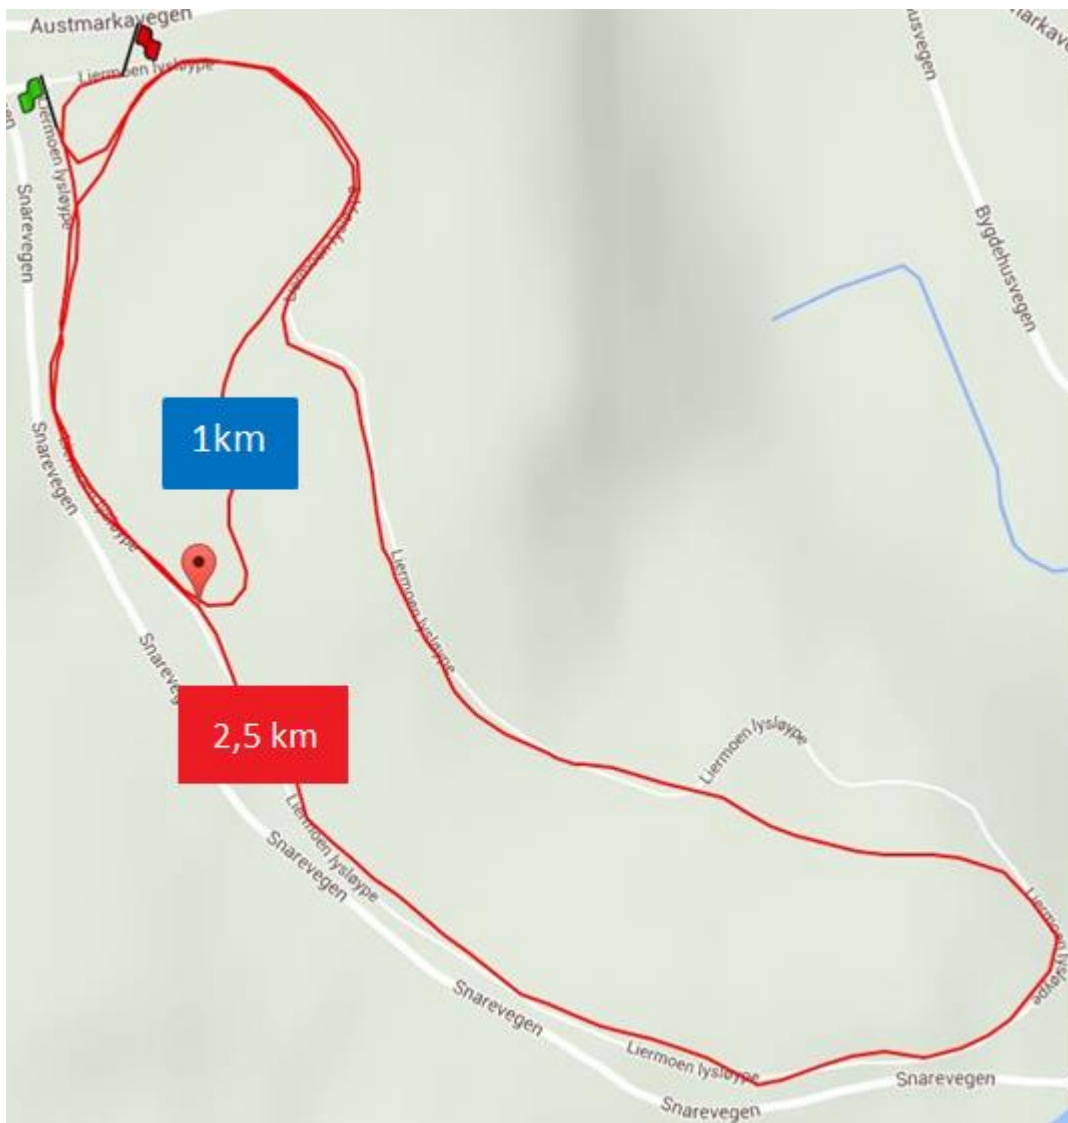

Løypekart

- Liermoen stadion
- 1 km løype
- 2,6 km løype
- Oppvarming
- Granli Bygdehus